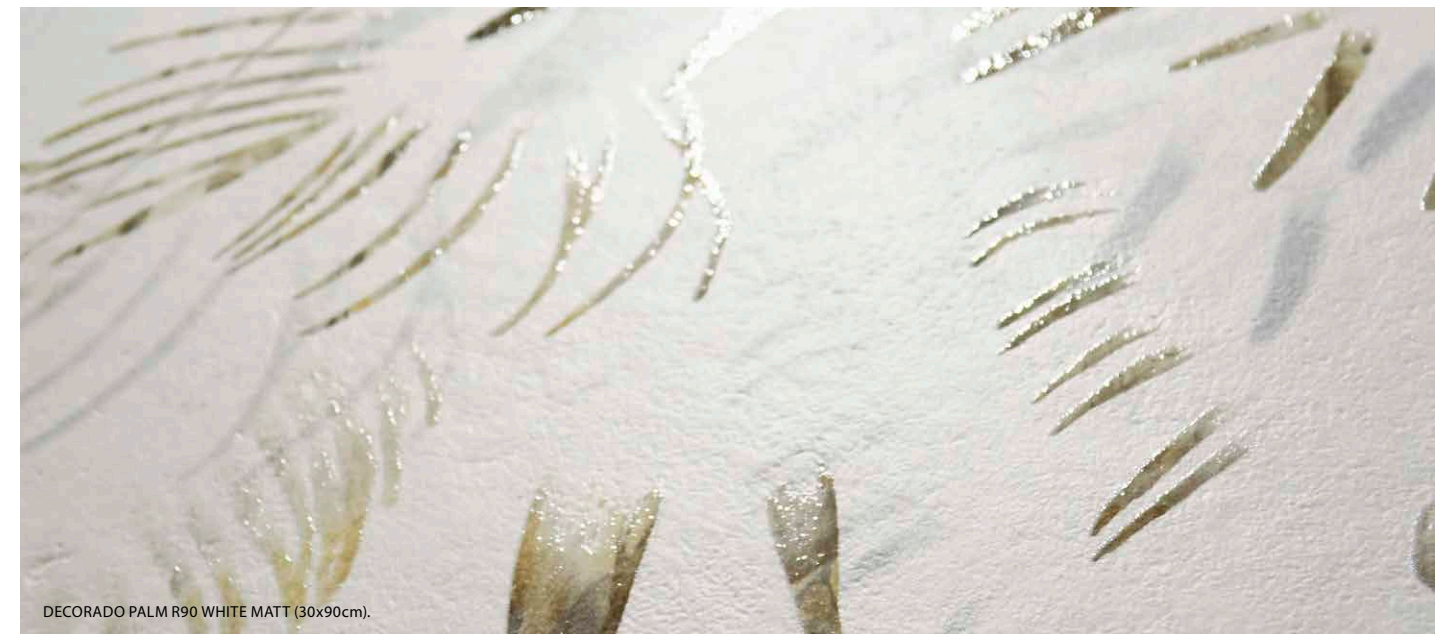

MACCHIA VECCHIA^{collection}

| PASTA BLANCA · WHITE BODY | RECTIFICADO · RECTIFIED | DESTONIFICADO V2 · DESTONIFIED V2 |

| PIEZAS DECORATIVAS · DECORATIVE PIECES |

DECORADO PALM R90 WHITE MATT | 30x90 cm | B44
Cinco piezas diferentes. Unidad de venta: 1 caja. - Five different pieces. Sales unit: 1 box.

Decoración complementaria recomendada: - Recommended complementary decoration pieces:
LISTELO 90 FRAME | 9,3x90 cm | P25
Tres piezas diferentes. Unidad de venta: 1 caja. - Three different pieces. Sales unit: 1 box.

COBRE

ACERO

30x90 cm
11,8"x35,4"

FORMATOS DISPONIBLES
AVAILABLE FORMATS

ACABADO MATE · MATT FINISH

30x90 cm · 11,8"x35,4"

MACCHIA VECCHIA R90 MATT | B42

DECORADO PALM R90 WHITE MATT | B44

TAMAÑO DEL LIENZO: 100x300 cm · GRAPHIC CHART SIZE: 39,4"x118,1"

GOLD

SILVER

COLORES DISPONIBLES · AVAILABLE COLORS